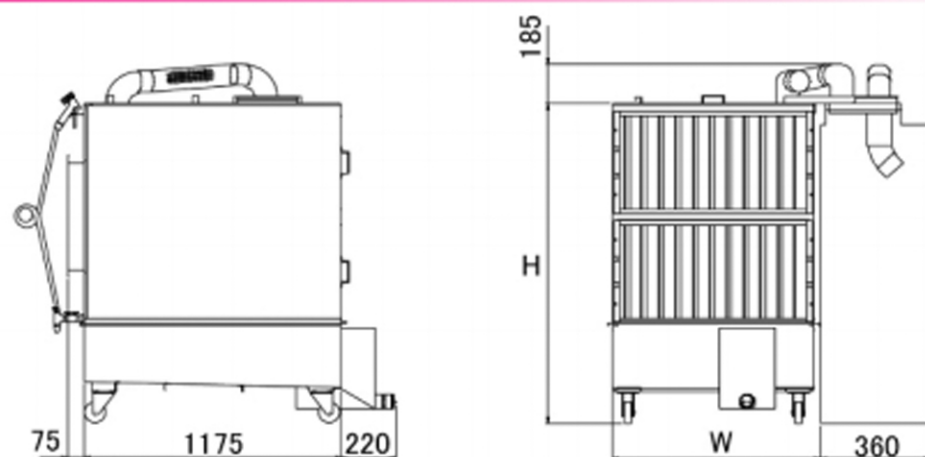

## SW型(個人農家用、ごみとり平次)

乾燥機のゴミ、埃はこれでOK!

- ① 特殊捕集板でゴミもホコリもシャットアウト。
- ② 散水は自然落下方式で音が低い。
- ③ 超小型設計のため場所をとりません。
- ④ 循環水流方式なので使用水量はわずか。
- ⑤ 水と埃を完全に分離します。キャスター付きなので、移動もカンタン。
- ⑥ 清掃用ノズル付ですからお掃除ラクラク。

### 個人農家用湿式集塵処理装置 仕様

型 式 名	SW-25	SW-30	SW-50
適応乾燥機	20石以下	35石以下	45石以下
全 長(mm)	1470	1470	1470
全 幅(mm)	1160	1310	1690
全 高(mm)	1470	1670	1670
機体重量(kg)	100	120	150
使用電力(v)	100v / 150w		100v / 250w